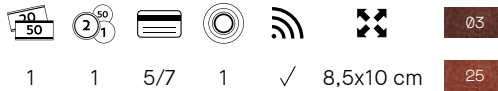

MAV-RG-063-XX

**LEATHER CARDPROTECTOR COMPACT RFID /
LEDEREN CARDPROTECTOR COMPACT RFID /
PROTÈGE CARTE COMPACT CUIR RFID**

1 1 5/7 1 ✓ 8,5x10 cm