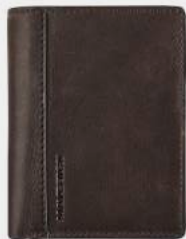

WALLETS

NEW

MAV-MB-031-03

**LEATHER WALLET RFID WITH REMOVABLE
CARDHOLDER / LEDEREN PORTEFEUILLE RFID MET
UITNEEMBARE KAARTHOUDER / PORTEFEUILLE
CUIR RFID AVEC PORTE-CARTES AMOVIBLE**

2 1 6 2 1 1 ✓ 9,8x12 cm