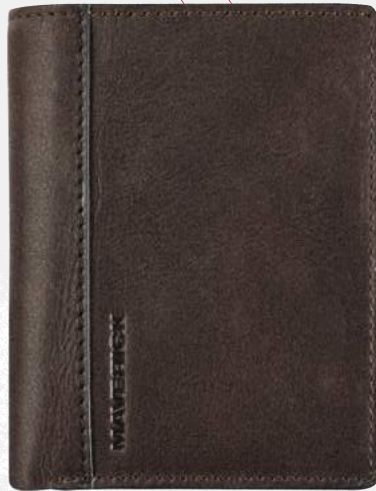

COLLECTION/05

MAVERICK BROWN.

Vegetable tanned full grain cowhide. Deep brown, with a solid and oily touch. A natural grain with the distinctive look you want. Great dude!

Vegetaal geloid volnerf rundsleder. Intens bruin, met een stevige en geoliede touch. Een natuurlijke nerf met de karaktervolle uitstraling die jij wilt. Geweldig toch, man!

Cuir de vachette pleine fleur tanné végétal.
Brun intense, avec un toucher ferme et huileux. Un grain naturel au look de caractère que toi tu l'aimes.
Fantastique! N'est-ce pas mon ami?